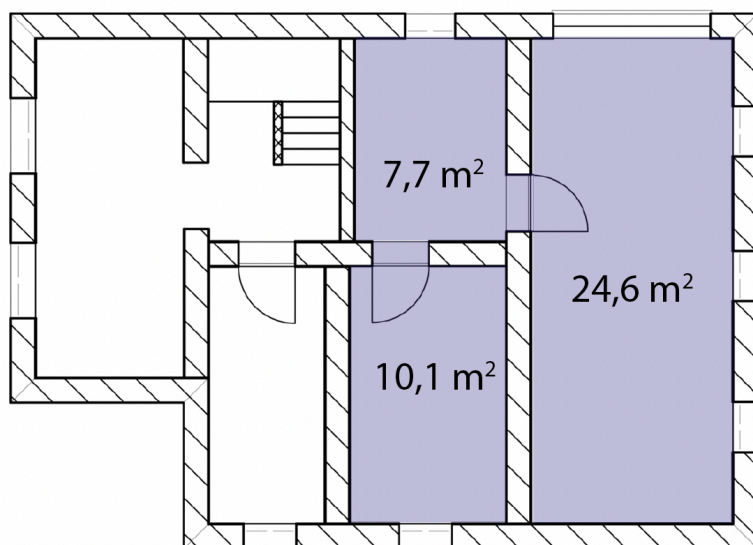

CENTRUM SKOWARCZA

LOKAL Z CZĘŚCIĄ MIESZKALNĄ ZLOKALIZOWANĄ NA PARTERZE

Piwnica

Parter

DZIAŁKA NR 200/2

Powierzchnia po podłodze - 107,3 m²

Profesjonal24 Sp. z o.o.
tel. 697 027 523
tel. (58) 692 85 58
www.profesjonal24.pl