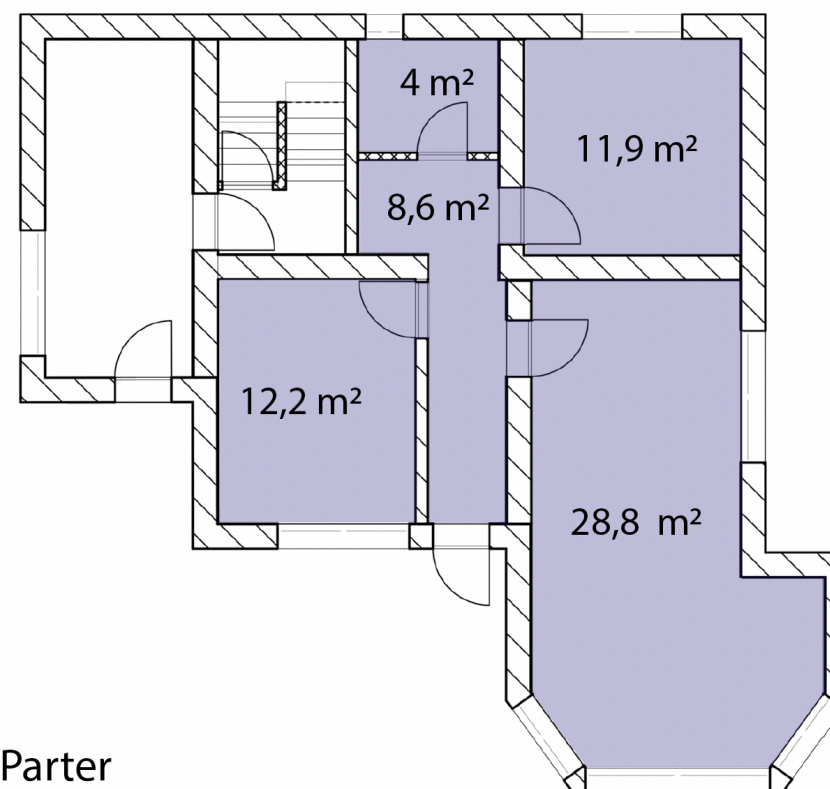

CENTRUM SKOWARCZA

LOKAL Z CZĘŚCIĄ MIESZKALNĄ ZLOKALIZOWANĄ NA PARTERZE

Piwnica

Parter

DZIAŁKA NR 200/2

Powierzchnia po podłodze - 107,3 m²

Profesjonal24 Sp. z o.o.
tel. 697 027 523
tel. (58) 692 85 58
www.profesjonal24.pl