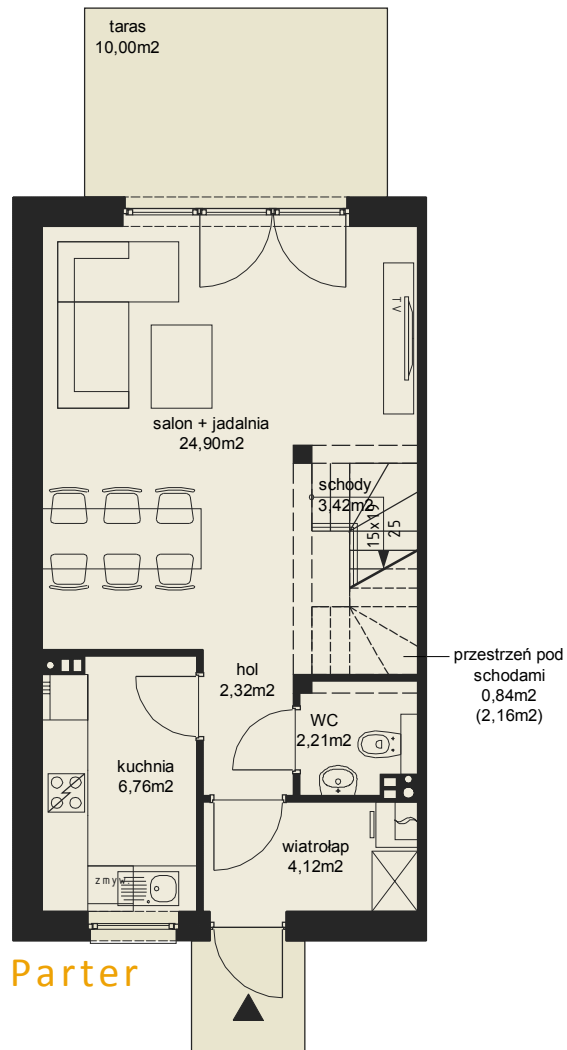

OSIEDLE ZAKĄTEK SMYKA W SKOWARCZU

DOMY JEDNORODZINNE DWULOKALOWE

MIESZKANIE LEWE

Działka nr 233/46
Lokal A2

Powierzchnia użytkowa parteru:	44,57 m ²
Powierzchnia podłogi parteru:	45,89 m ²
Powierzchnia użytkowa poddasza:	31,06 m ²
Powierzchnia podłogi poddasza:	40,01 m ²
Powierzchnia użytkowa lokalu:	75,63 m ²
Powierzchnia podłogi lokalu:	85,90 m ²
Powierzchnia zabudowy:	53,82 m ²
Powierzchnia całkowita:	107,64 m ²
Taras na gruncie:	10,00 m ²