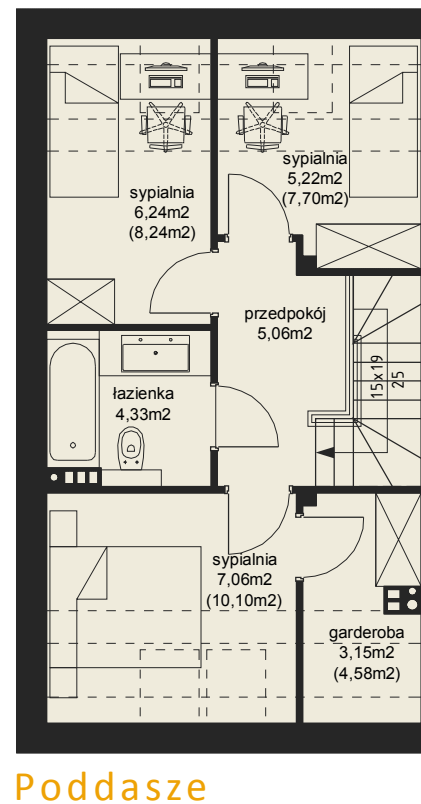

OSIEDLE ZAKĄTEK SMYKA W SKOWARCZU

DOMY JEDNORODZINNE DWULOKALOWE

MIESZKANIE LEWE

Działka nr 233/46
Lokal A2

Powierzchnia użytkowa parteru:	44,57 m ²
Powierzchnia podłogi parteru:	45,89 m ²
Powierzchnia użytkowa poddasza:	31,06 m ²
Powierzchnia podłogi poddasza:	40,01 m ²
Powierzchnia użytkowa lokalu:	75,63 m ²
Powierzchnia podłogi lokalu:	85,90 m ²
Powierzchnia zabudowy:	53,82 m ²
Powierzchnia całkowita:	107,64 m ²
Taras na gruncie:	10,00 m ²