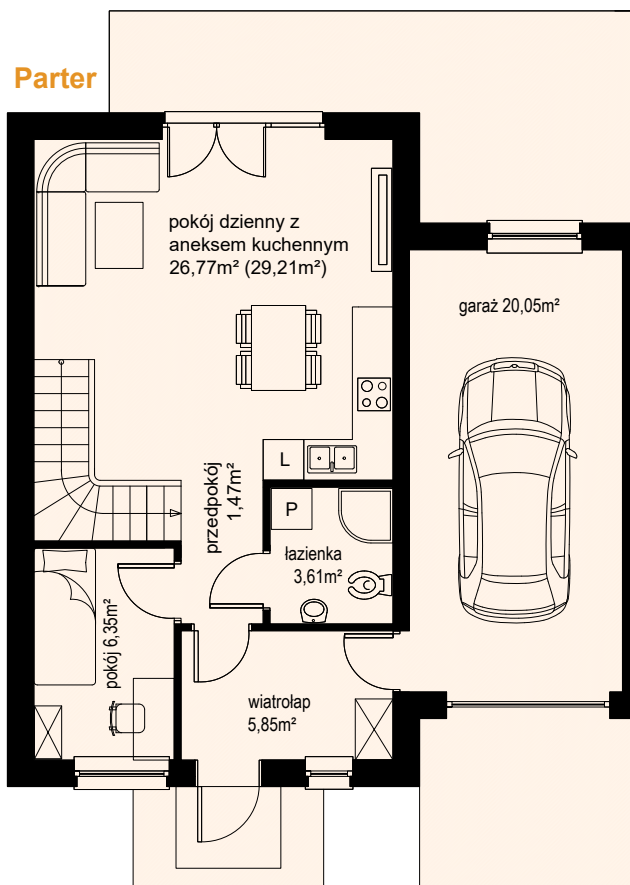

OSIEDLE POD CZERWONYM KLONEM W RÓŻYNACH

DOMY JEDNORODZINNE W ZABUDOWIE BLIŹNIACZEJ DOM LEWY

Profesjonal24
Wasz zaufany deweloper

Działka nr 221/56
Lokal 7A

powierzchnia użytkowa parteru 64,10m²
powierzchnia podłogi parteru 66,54m²

powierzchnia użytkowa poddasza 65,71m²
powierzchnia podłogi poddasza 65,71m²

powierzchnia użytkowa lokalu 129,81m²
powierzchnia podłogi lokalu 132,25m²

powierzchnia zabudowy 83,05m²
powierzchnia całkowita 166,11m²