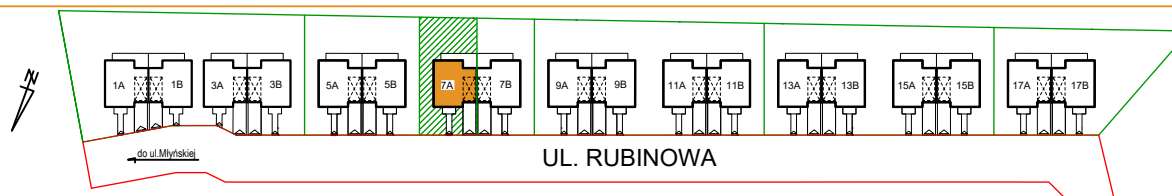

OSIEDLE POD CZERWONYM KLONEM W RÓŻYNACH

DOMY JEDNORODZINNE W ZABUDOWIE BLIŹNIACZEJ DOM LEWY

Profesjonal24
Wasz zaufany deweloper

Działka nr 221/56
Lokal 7A

powierzchnia użytkowa parteru 64,10m²
powierzchnia podłogi parteru 66,54m²

powierzchnia użytkowa poddasza 65,71m²
powierzchnia podłogi poddasza 65,71m²

powierzchnia użytkowa lokalu 129,81m²
powierzchnia podłogi lokalu 132,25m²

powierzchnia zabudowy 83,05m²
powierzchnia całkowita 166,11m²