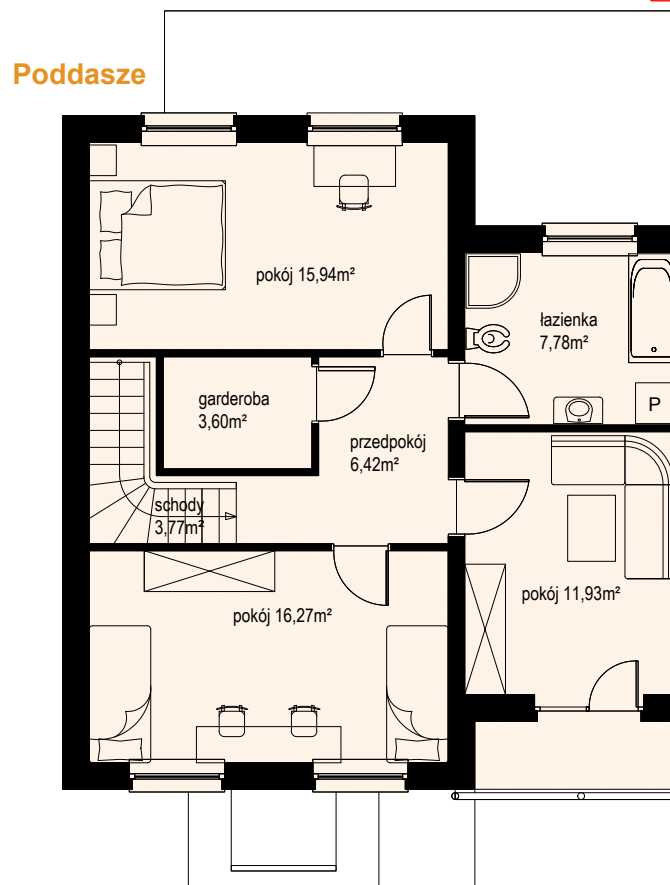

OSIEDLE POD CZERWONYM KLONEM W RÓŻYNACH

DOMY JEDNORODZINNE W ZABUDOWIE BLIŹNIACZEJ DOM LEWY

Profesjonal24
Wasz zaufany deweloper

Działka nr 221/56
Lokal 7A

powierzchnia użytkowa parteru 64,10m²
powierzchnia podłogi parteru 66,54m²

powierzchnia użytkowa poddasza 65,71m²
powierzchnia podłogi poddasza 65,71m²

powierzchnia użytkowa lokalu 129,81m²
powierzchnia podłogi lokalu 132,25m²

powierzchnia zabudowy 83,05m²
powierzchnia całkowita 166,11m²