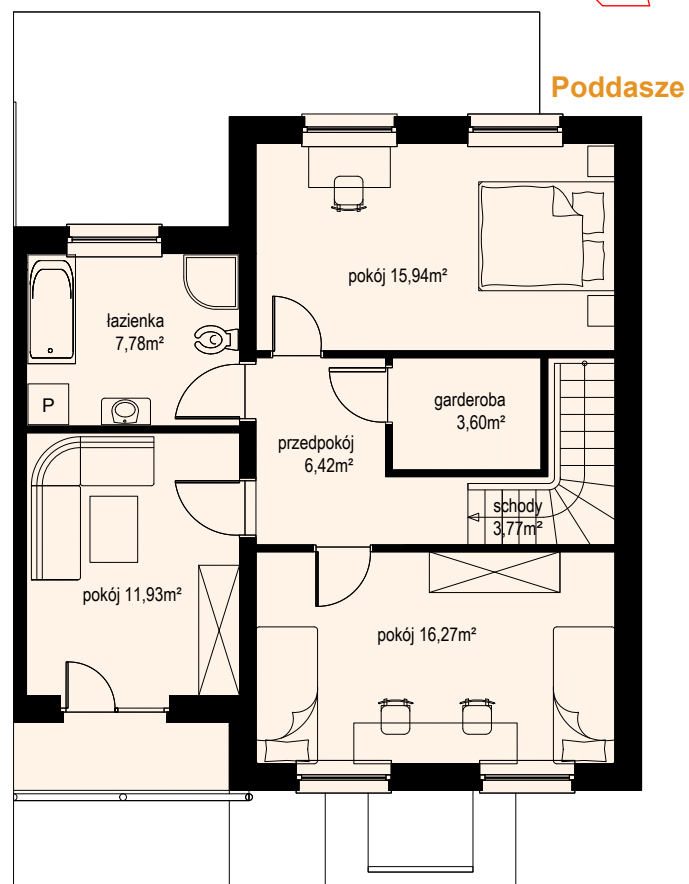

## W RÓŻYNACH

DOMY JEDNORODZINNE W ZABUDOWIE BLIŹNIACZEJ  
DOM PRAWY

Profesjonal24

Wasz zaufany deweloper

Działka nr 221/55  
Lokal 11B

powierzchnia użytkowa parteru 64,10m<sup>2</sup>  
powierzchnia podłogi parteru 66,54m<sup>2</sup>

powierzchnia użytkowa poddasza 65,71m<sup>2</sup>  
powierzchnia podłogi poddasza 65,71m<sup>2</sup>

powierzchnia użytkowa lokalu 129,81m<sup>2</sup>  
powierzchnia podłogi lokalu 132,25m<sup>2</sup>

powierzchnia zabudowy 83,05m<sup>2</sup>  
powierzchnia całkowita 166,11m<sup>2</sup>