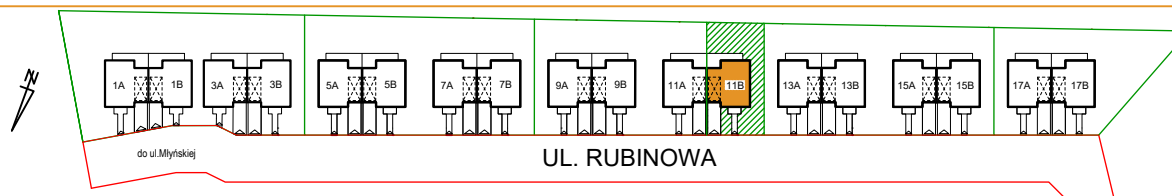

## W RÓŻYNACH

DOMY JEDNORODZINNE W ZABUDOWIE BLIŹNIACZEJ  
DOM PRAWY

Profesjonal24

Wasz zaufany deweloper

Działka nr 221/55  
Lokal 11B

powierzchnia użytkowa parteru 64,10m<sup>2</sup>  
powierzchnia podłogi parteru 66,54m<sup>2</sup>

powierzchnia użytkowa poddasza 65,71m<sup>2</sup>  
powierzchnia podłogi poddasza 65,71m<sup>2</sup>

powierzchnia użytkowa lokalu 129,81m<sup>2</sup>  
powierzchnia podłogi lokalu 132,25m<sup>2</sup>

powierzchnia zabudowy 83,05m<sup>2</sup>  
powierzchnia całkowita 166,11m<sup>2</sup>