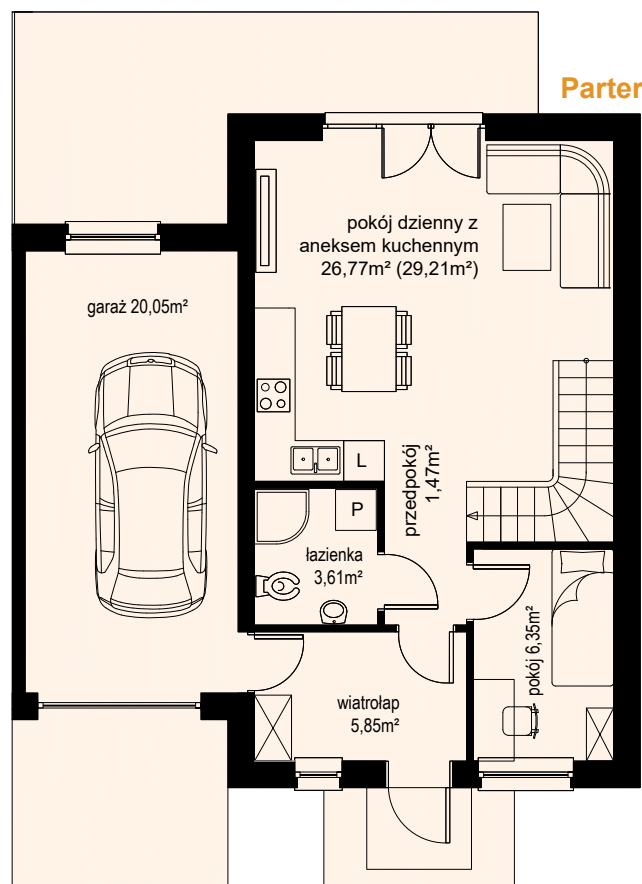

## W RÓŻYNACH

DOMY JEDNORODZINNE W ZABUDOWIE BLIŹNIACZEJ  
DOM PRAWY

Profesjonal24

Wasz zaufany deweloper

Działka nr 221/55  
Lokal 11B

powierzchnia użytkowa parteru 64,10m<sup>2</sup>  
powierzchnia podłogi parteru 66,54m<sup>2</sup>

powierzchnia użytkowa poddasza 65,71m<sup>2</sup>  
powierzchnia podłogi poddasza 65,71m<sup>2</sup>

powierzchnia użytkowa lokalu 129,81m<sup>2</sup>  
powierzchnia podłogi lokalu 132,25m<sup>2</sup>

powierzchnia zabudowy 83,05m<sup>2</sup>  
powierzchnia całkowita 166,11m<sup>2</sup>