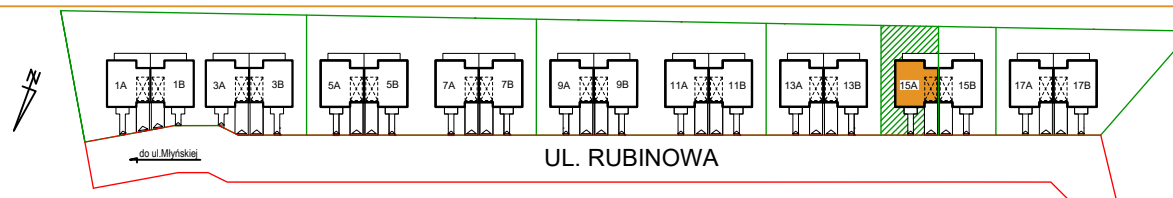

# OSIEDLE POD CZERWONYM KLONEM W RÓŻYNACH

DOMY JEDNORODZINNE W ZABUDOWIE BLIŹNIACZEJ  
DOM LEWY

Profesjonal24

Wasz zaufany deweloper

Działka nr 221/54  
Lokal 15A

powierzchnia użytkowa parteru 64,10m<sup>2</sup>  
powierzchnia podłogi parteru 66,54m<sup>2</sup>

powierzchnia użytkowa poddasza 65,71m<sup>2</sup>  
powierzchnia podłogi poddasza 65,71m<sup>2</sup>

powierzchnia użytkowa lokalu 129,81m<sup>2</sup>  
powierzchnia podłogi lokalu 132,25m<sup>2</sup>

powierzchnia zabudowy 83,05m<sup>2</sup>  
powierzchnia całkowita 166,11m<sup>2</sup>

taras na gruncie 16,62m<sup>2</sup>

balkon 3,17m<sup>2</sup>

Profesjonal24 Sp. z o. o.  
tel. 697 027 523  
www.profesjonal24.pl