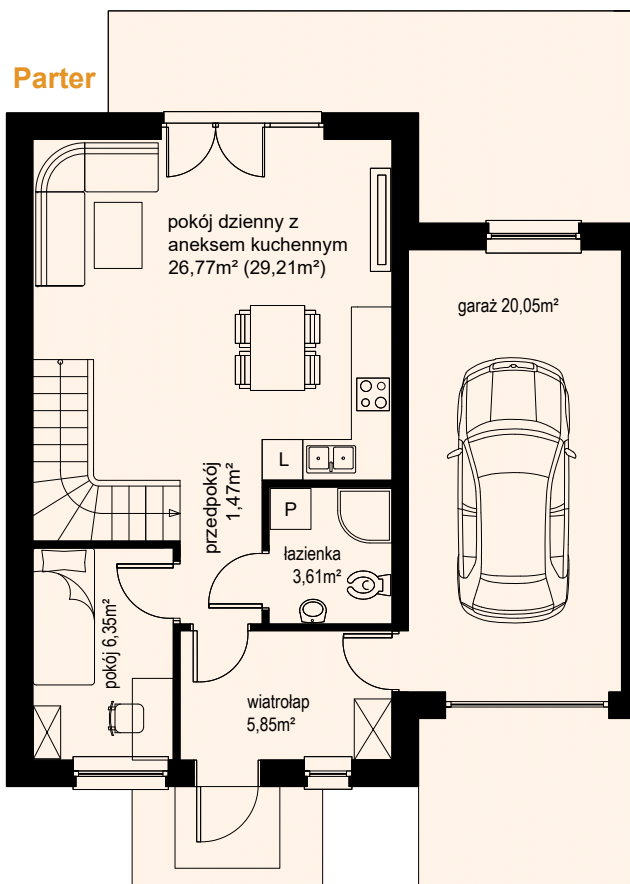

# OSIEDLE POD CZERWONYM KLONEM W RÓŻYNACH

DOMY JEDNORODZINNE W ZABUDOWIE BLIŹNIACZEJ  
DOM LEWY

Profesjonal24

Wasz zaufany deweloper

Działka nr 221/54  
Lokal 15A

powierzchnia użytkowa parteru 64,10m<sup>2</sup>  
powierzchnia podłogi parteru 66,54m<sup>2</sup>

powierzchnia użytkowa poddasza 65,71m<sup>2</sup>  
powierzchnia podłogi poddasza 65,71m<sup>2</sup>

powierzchnia użytkowa lokalu 129,81m<sup>2</sup>  
powierzchnia podłogi lokalu 132,25m<sup>2</sup>

powierzchnia zabudowy 83,05m<sup>2</sup>  
powierzchnia całkowita 166,11m<sup>2</sup>

taras na gruncie 16,62m<sup>2</sup>

balkon 3,17m<sup>2</sup>

Profesjonal24 Sp. z o. o.  
tel. 697 027 523  
www.profesjonal24.pl