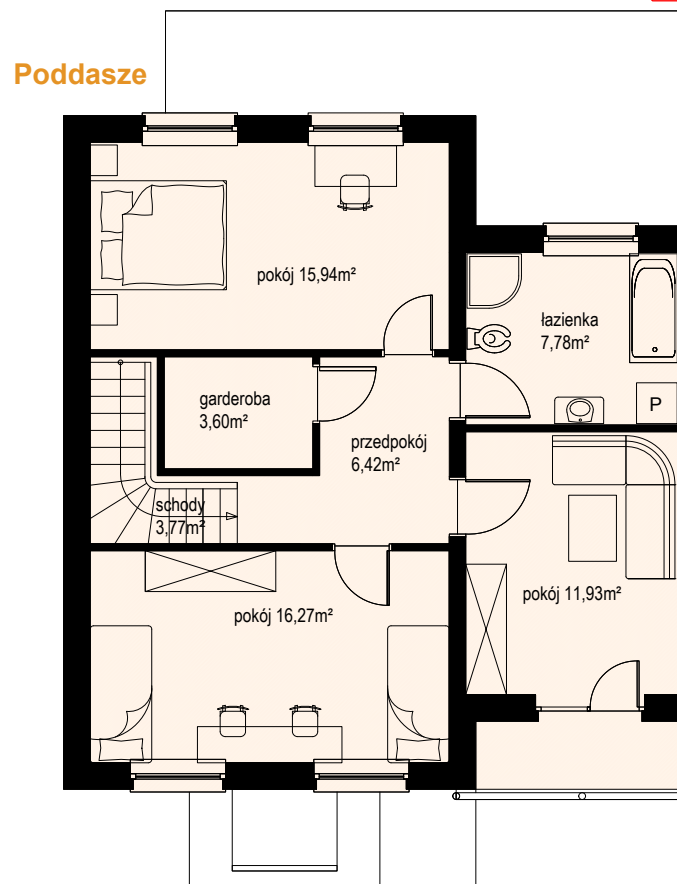

# OSIEDLE POD CZERWONYM KLONEM W RÓŻYNACH

DOMY JEDNORODZINNE W ZABUDOWIE BLIŹNIACZEJ  
DOM LEWY

Profesjonal24

Wasz zaufany deweloper

Działka nr 221/54  
Lokal 15A

powierzchnia użytkowa parteru 64,10m<sup>2</sup>  
powierzchnia podłogi parteru 66,54m<sup>2</sup>

powierzchnia użytkowa poddasza 65,71m<sup>2</sup>  
powierzchnia podłogi poddasza 65,71m<sup>2</sup>

powierzchnia użytkowa lokalu 129,81m<sup>2</sup>  
powierzchnia podłogi lokalu 132,25m<sup>2</sup>

powierzchnia zabudowy 83,05m<sup>2</sup>  
powierzchnia całkowita 166,11m<sup>2</sup>

taras na gruncie 16,62m<sup>2</sup>

balkon 3,17m<sup>2</sup>

Profesjonal24 Sp. z o. o.  
tel. 697 027 523  
www.profesjonal24.pl