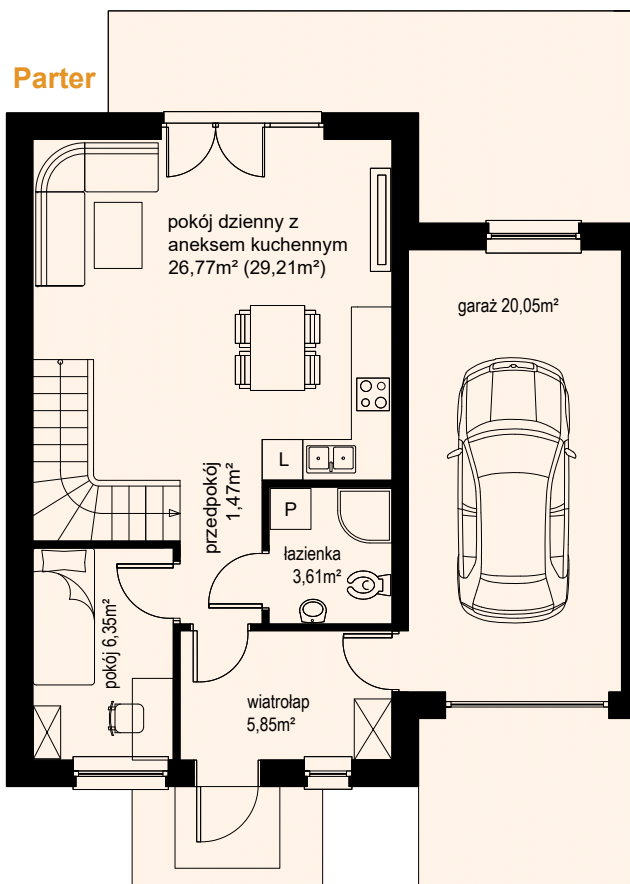

OSIEDLE POD CZERWONYM KLONEM W RÓŻYNACH

DOMY JEDNORODZINNE W ZABUDOWIE BLIŹNIACZEJ
DOM LEWY

Profesjonal24

Wasz zaufany deweloper

Działka nr 221/54
Lokal 13A

powierzchnia użytkowa parteru 64,10m²
powierzchnia podłogi parteru 66,54m²

powierzchnia użytkowa poddasza 65,71m²
powierzchnia podłogi poddasza 65,71m²

powierzchnia użytkowa lokalu 129,81m²
powierzchnia podłogi lokalu 132,25m²

powierzchnia zabudowy 83,05m²
powierzchnia całkowita 166,11m²