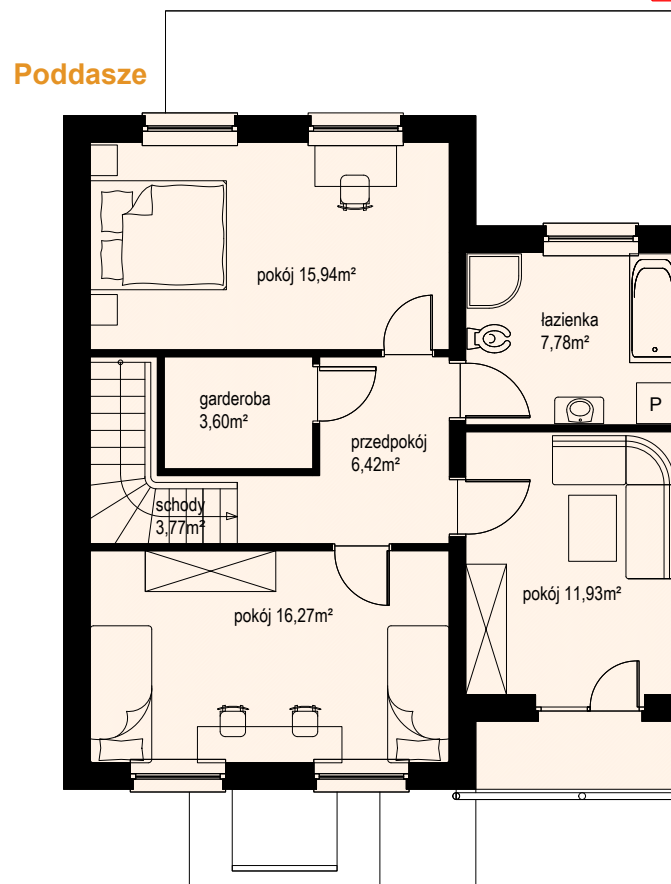

OSIEDLE POD CZERWONYM KLONEM W RÓŻYNACH

DOMY JEDNORODZINNE W ZABUDOWIE BLIŹNIACZEJ
DOM LEWY

Profesjonal24

Wasz zaufany deweloper

Działka nr 221/54
Lokal 13A

powierzchnia użytkowa parteru 64,10m²
powierzchnia podłogi parteru 66,54m²

powierzchnia użytkowa poddasza 65,71m²
powierzchnia podłogi poddasza 65,71m²

powierzchnia użytkowa lokalu 129,81m²
powierzchnia podłogi lokalu 132,25m²

powierzchnia zabudowy 83,05m²
powierzchnia całkowita 166,11m²