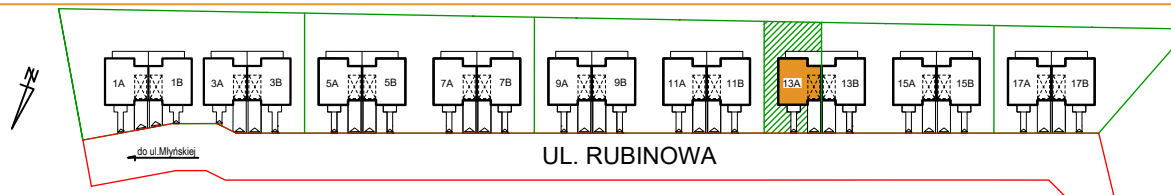

OSIEDLE POD CZERWONYM KLONEM W RÓŻYNACH

DOMY JEDNORODZINNE W ZABUDOWIE BLIŹNIACZEJ
DOM LEWY

Profesjonal24

Wasz zaufany deweloper

Działka nr 221/54
Lokal 13A

powierzchnia użytkowa parteru 64,10m²
powierzchnia podłogi parteru 66,54m²

powierzchnia użytkowa poddasza 65,71m²
powierzchnia podłogi poddasza 65,71m²

powierzchnia użytkowa lokalu 129,81m²
powierzchnia podłogi lokalu 132,25m²

powierzchnia zabudowy 83,05m²
powierzchnia całkowita 166,11m²