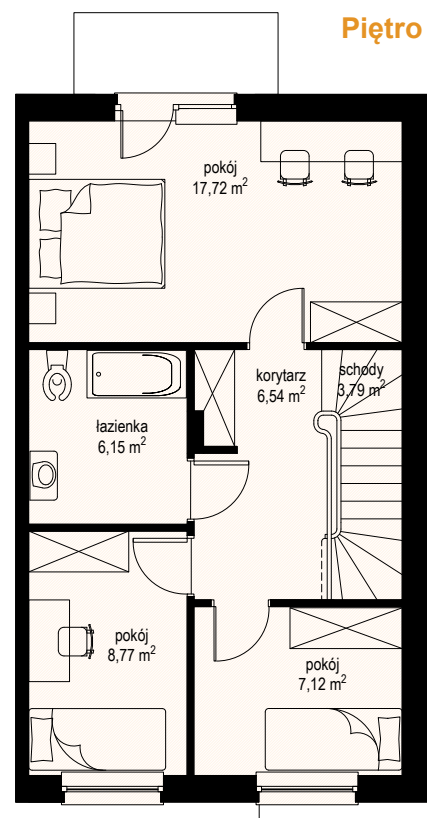

OSIEDLE POD CZERWONYM KLONEM

W RÓŻYNACH

DOM JEDNORODZINNY DWULOKALOWY

LOKAL PRAWY

Działka nr 221/49
Lokal 10A

powierzchnia użytkowa parteru	42,78m ²
powierzchnia podłogi parteru	45,41m ²
powierzchnia użytkowa piętra	50,05m ²
powierzchnia podłogi piętra	50,05m ²
powierzchnia użytkowa lokalu	92,83m ²
powierzchnia podłogi lokalu	95,46m ²
powierzchnia zabudowy	63,13m ²
powierzchnia całkowita	126,26m ²
taras na gruncie	3,47m ²