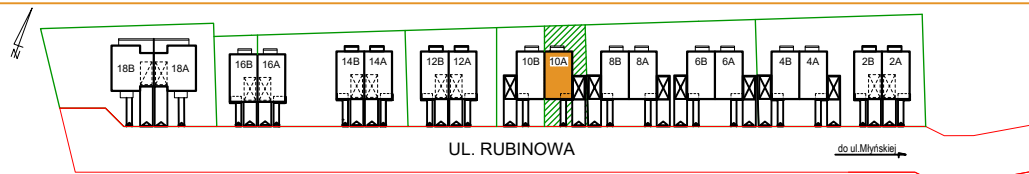

OSIEDLE POD CZERWONYM KLONEM

W RÓŻYNACH

DOM JEDNORODZINNY DWULOKALOWY

LOKAL PRAWY

Działka nr 221/49
Lokal 10A

powierzchnia użytkowa parteru	42,78m ²
powierzchnia podłogi parteru	45,41m ²
powierzchnia użytkowa piętra	50,05m ²
powierzchnia podłogi piętra	50,05m ²
powierzchnia użytkowa lokalu	92,83m ²
powierzchnia podłogi lokalu	95,46m ²
powierzchnia zabudowy	63,13m ²
powierzchnia całkowita	126,26m ²
taras na gruncie	3,47m ²