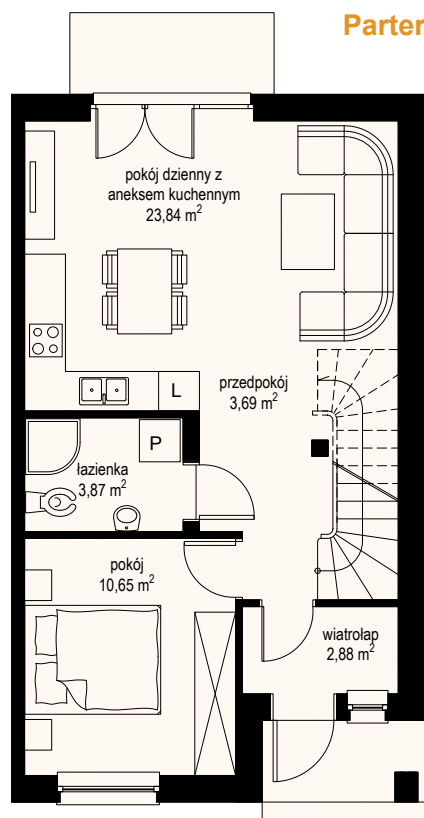

OSIEDLE POD CZERWONYM KLONEM

W RÓŻYNACH

DOM JEDNORODZINNY DWULOKALOWY

LOKAL PRAWY

Działka nr 221/49
Lokal 10A

powierzchnia użytkowa parteru	42,78m ²
powierzchnia podłogi parteru	45,41m ²
powierzchnia użytkowa piętra	50,05m ²
powierzchnia podłogi piętra	50,05m ²
powierzchnia użytkowa lokalu	92,83m ²
powierzchnia podłogi lokalu	95,46m ²
powierzchnia zabudowy	63,13m ²
powierzchnia całkowita	126,26m ²
taras na gruncie	3,47m ²