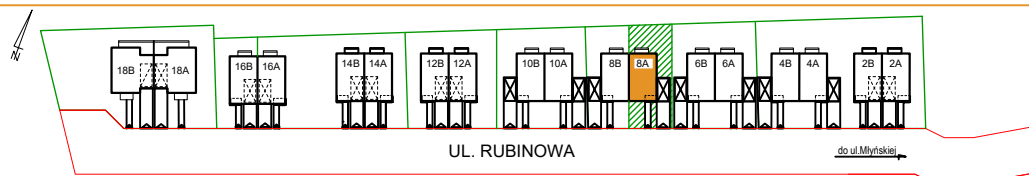

OSIEDLE POD CZERWONYM KLONEM

W RÓŻYNACH

DOM JEDNORODZINNY DWULOKALOWY

LOKAL PRAWY

Działka nr 221/48
Lokal 8A

powierzchnia użytkowa parteru	42,78m ²
powierzchnia podłogi parteru	45,41m ²
powierzchnia użytkowa piętra	50,05m ²
powierzchnia podłogi piętra	50,05m ²
powierzchnia użytkowa lokalu	92,83m ²
powierzchnia podłogi lokalu	95,46m ²
powierzchnia zabudowy	63,13m ²
powierzchnia całkowita	126,26m ²
taras na gruncie	3,47m ²