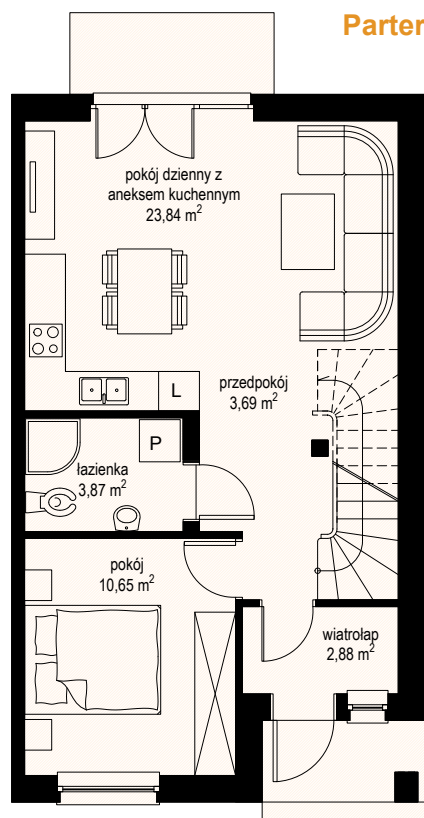

OSIEDLE POD CZERWONYM KLONEM

W RÓŻYNACH

DOM JEDNORODZINNY DWULOKALOWY

LOKAL PRAWY

Działka nr 221/48
Lokal 8A

powierzchnia użytkowa parteru	42,78m ²
powierzchnia podłogi parteru	45,41m ²
powierzchnia użytkowa piętra	50,05m ²
powierzchnia podłogi piętra	50,05m ²
powierzchnia użytkowa lokalu	92,83m ²
powierzchnia podłogi lokalu	95,46m ²
powierzchnia zabudowy	63,13m ²
powierzchnia całkowita	126,26m ²
taras na gruncie	3,47m ²