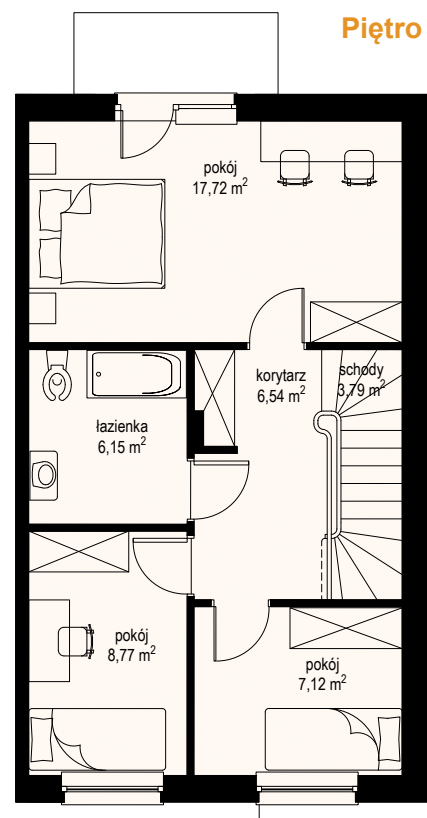

OSIEDLE POD CZERWONYM KLONEM

W RÓŻYNACH

DOM JEDNORODZINNY DWULOKALOWY

LOKAL PRAWY

Działka nr 221/48
Lokal 8A

powierzchnia użytkowa parteru	42,78m ²
powierzchnia podłogi parteru	45,41m ²
powierzchnia użytkowa piętra	50,05m ²
powierzchnia podłogi piętra	50,05m ²
powierzchnia użytkowa lokalu	92,83m ²
powierzchnia podłogi lokalu	95,46m ²
powierzchnia zabudowy	63,13m ²
powierzchnia całkowita	126,26m ²
taras na gruncie	3,47m ²