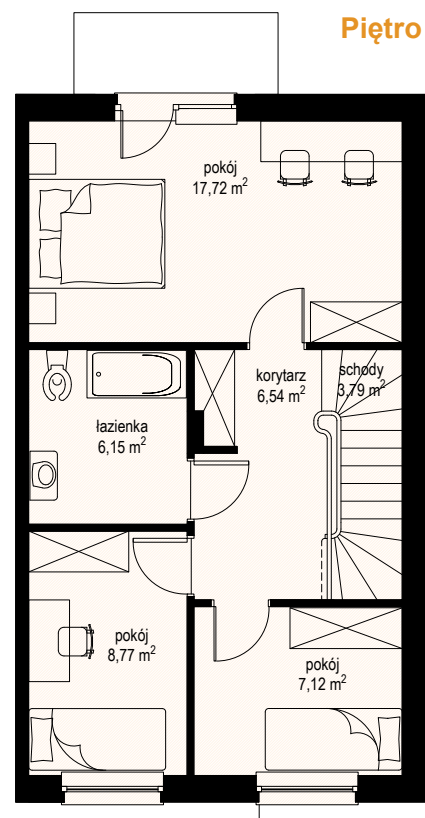

OSIEDLE POD CZERWONYM KLONEM

W RÓŻYNACH

DOM JEDNORODZINNY DWULOKALOWY

LOKAL PRAWY

Działka nr 221/48
Lokal 6A

powierzchnia użytkowa parteru	42,78m ²
powierzchnia podłogi parteru	45,41m ²
powierzchnia użytkowa piętra	50,05m ²
powierzchnia podłogi piętra	50,05m ²
powierzchnia użytkowa lokalu	92,83m ²
powierzchnia podłogi lokalu	95,46m ²
powierzchnia zabudowy	63,13m ²
powierzchnia całkowita	126,26m ²
taras na gruncie	3,47m ²