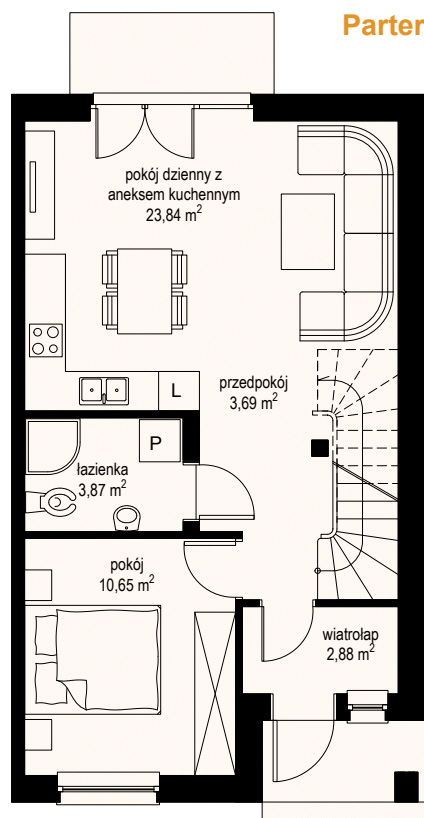

OSIEDLE POD CZERWONYM KLONEM

W RÓŻYNACH

DOM JEDNORODZINNY DWULOKALOWY

LOKAL PRAWY

Działka nr 221/48
Lokal 6A

powierzchnia użytkowa parteru	42,78m ²
powierzchnia podłogi parteru	45,41m ²
powierzchnia użytkowa piętra	50,05m ²
powierzchnia podłogi piętra	50,05m ²
powierzchnia użytkowa lokalu	92,83m ²
powierzchnia podłogi lokalu	95,46m ²
powierzchnia zabudowy	63,13m ²
powierzchnia całkowita	126,26m ²
taras na gruncie	3,47m ²