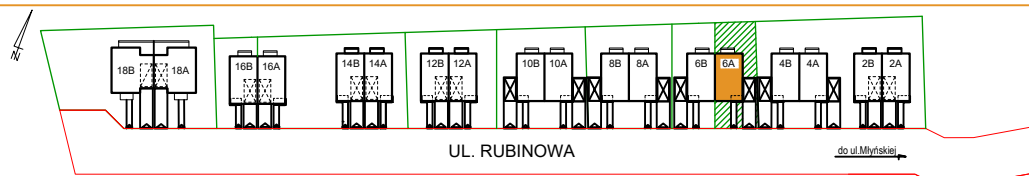

OSIEDLE POD CZERWONYM KLONEM

W RÓŻYNACH

DOM JEDNORODZINNY DWULOKALOWY

LOKAL PRAWY

Działka nr 221/48
Lokal 6A

powierzchnia użytkowa parteru	42,78m ²
powierzchnia podłogi parteru	45,41m ²
powierzchnia użytkowa piętra	50,05m ²
powierzchnia podłogi piętra	50,05m ²
powierzchnia użytkowa lokalu	92,83m ²
powierzchnia podłogi lokalu	95,46m ²
powierzchnia zabudowy	63,13m ²
powierzchnia całkowita	126,26m ²
taras na gruncie	3,47m ²