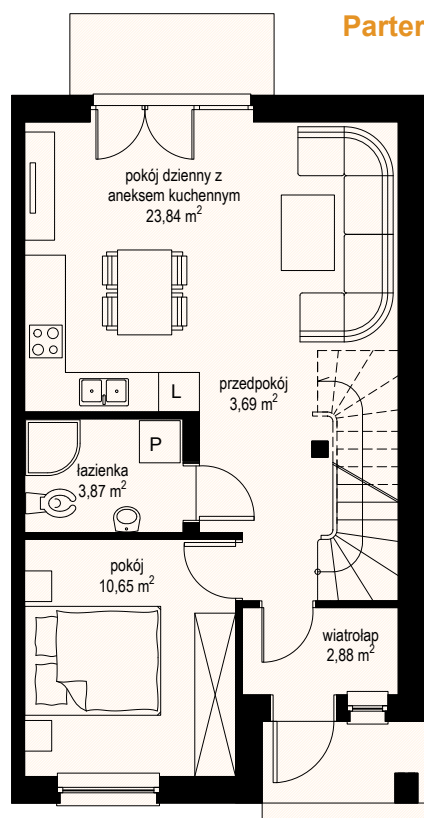

### DOM JEDNORODZINNY DWULOKALOWY

### LOKAL PRAWY

Działka nr 221/47  
Lokal 4A

powierzchnia użytkowa parteru	42,78m <sup>2</sup>
powierzchnia podłogi parteru	45,41m <sup>2</sup>
powierzchnia użytkowa piętra	50,05m <sup>2</sup>
powierzchnia podłogi piętra	50,05m <sup>2</sup>
powierzchnia użytkowa lokalu	92,83m <sup>2</sup>
powierzchnia podłogi lokalu	95,46m <sup>2</sup>
powierzchnia zabudowy	63,13m <sup>2</sup>
powierzchnia całkowita	126,26m <sup>2</sup>
taras na gruncie	3,47m <sup>2</sup>