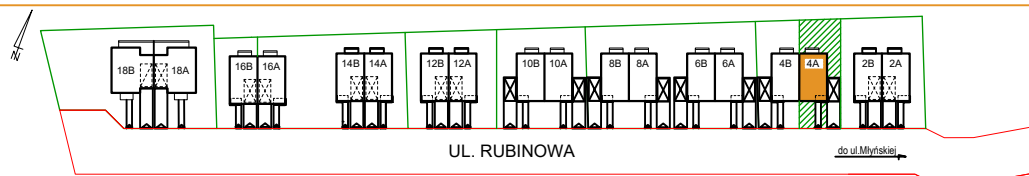

# OSIEDLE POD CZERWONYM KLONEM

### LOKAL PRAWY

Działka nr 221/47  
Lokal 4A

powierzchnia użytkowa parteru	42,78m <sup>2</sup>
powierzchnia podłogi parteru	45,41m <sup>2</sup>
powierzchnia użytkowa piętra	50,05m <sup>2</sup>
powierzchnia podłogi piętra	50,05m <sup>2</sup>
powierzchnia użytkowa lokalu	92,83m <sup>2</sup>
powierzchnia podłogi lokalu	95,46m <sup>2</sup>
powierzchnia zabudowy	63,13m <sup>2</sup>
powierzchnia całkowita	126,26m <sup>2</sup>
taras na gruncie	3,47m <sup>2</sup>