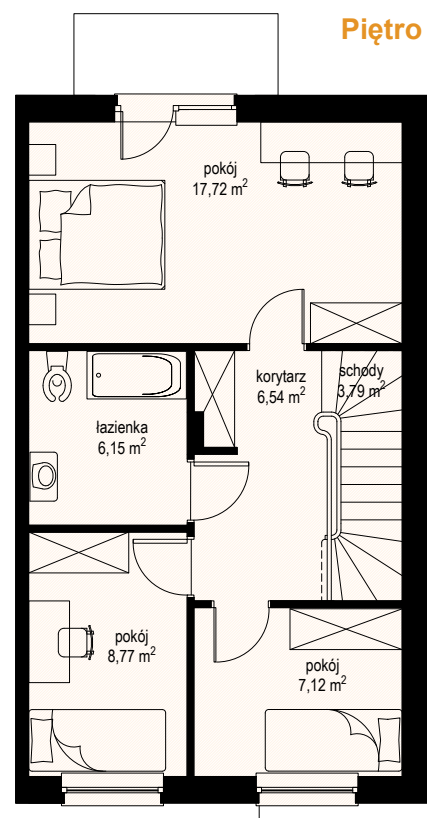

## W RÓŻYNACH

### LOKAL PRAWY

Działka nr 221/47  
Lokal 4A

powierzchnia użytkowa parteru	42,78m <sup>2</sup>
powierzchnia podłogi parteru	45,41m <sup>2</sup>
powierzchnia użytkowa piętra	50,05m <sup>2</sup>
powierzchnia podłogi piętra	50,05m <sup>2</sup>
powierzchnia użytkowa lokalu	92,83m <sup>2</sup>
powierzchnia podłogi lokalu	95,46m <sup>2</sup>
powierzchnia zabudowy	63,13m <sup>2</sup>
powierzchnia całkowita	126,26m <sup>2</sup>
taras na gruncie	3,47m <sup>2</sup>